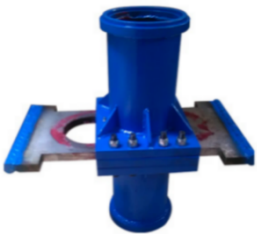

CONSUMIBLES PARA BOMBAS DE CONCRETO

PUTZMEISTER TK-40

PUTZMEISTER TK-70

SCHWING 750

SCHWING 1000

PUTZMEISTER GRANDE

TIPO B REDONDA

CIFA

REEDS

EVERTY

GUILLOTINAS

T LAVADO

EMPAQUE RIÑON SCHWING

PLACA ESPEJO

CABEZA VIBRATORIA CUADRADA DE 1" 3/4

CABEZA VIBRATORIA CUADRADA DE 1" 1/2

CABEZA VIBRATORIA CUADRADA DE 1"